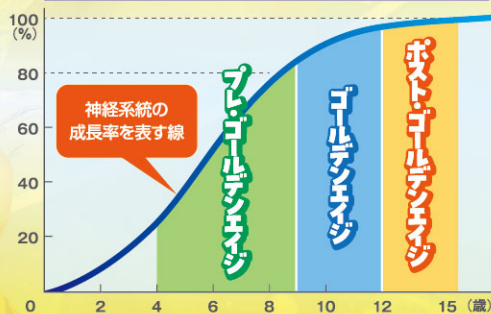

新学期はスウインのプールで!

みんな
泳ぎに
集まれ!

LET'S TRY
SWIMMING!

子どもたちの心身の発達が加速する黄金の期間

GOLDEN AGE

~ゴールデンエイジ~

スイミングは、子どもたちの爆発的な成長を促すことができるスポーツです!

成熟期までの発育量を100%とした割合

プレ・ゴールデンエイジ 3~8歳頃

- ・神経系の発達が最も活発な時期
- ・基礎的な運動能力を習得できる!
- ・多様な運動経験が重要になります!

ゴールデンエイジ 9~12歳頃

- ・運動能力が飛躍的に向上する時期
- ・専門的なスポーツの基礎習得に最適!
- ・体幹やバランス感覚育成が大切です

ポスト・ゴールデンエイジ 13~15歳頃

- ・身体が成熟し、成長が安定する時期
- ・心肺機能の発達でスタミナが向上!
- ・個々の体質に適した運動が必要です